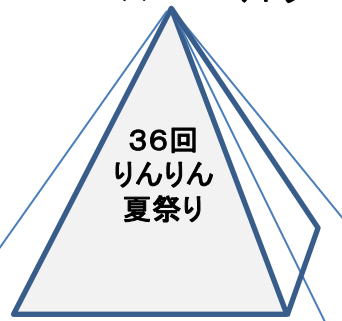

キックボウリング

ポップコーン

ミニSL 料金：100円
 乳児は乗れません

スイカ割り

アイス/ドリンク

スーパーテトラ

おかしすくい
 ひえひえゼリー

スピードチャレンジ

郷州小バス停

| こども模擬店・遊び場 | | |
|------------|-----------|---------|
| アイス・飲料 | ミニSL | ずぶぬれランド |
| ポップコーン | 水鉄砲バトル | おかしすくい |
| キックボウリング | 水鉄砲的当て | ひえひえゼリー |
| スイカ割り | スピードチャレンジ | (育成会) |

中央公園案内図

模擬店(食べ物)とこども広場のイベントは11時から行います。
 イベントおよび食べ物以外の模擬店は午後1時からです。
 子どものお神輿の受付開始は9時30分、出発は10時です。